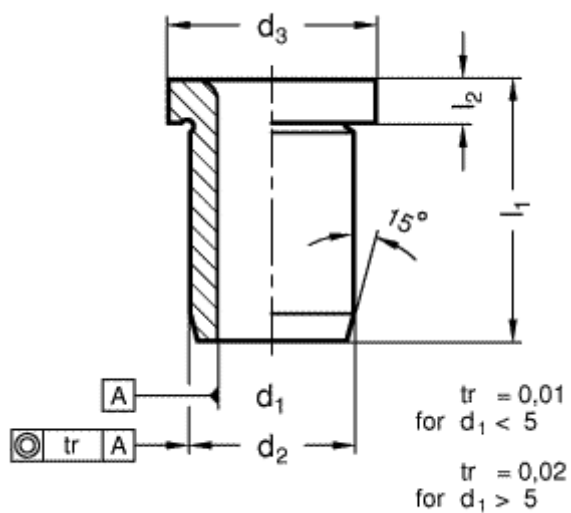

Varenummer: 201134056
Beskrivelse: E+G Borebøsning DIN 172-B10,1-20-A
med krave

Mål

d1 = 10,1
d2 = 18
d3 = 22
l1 = 20
l2 = 4